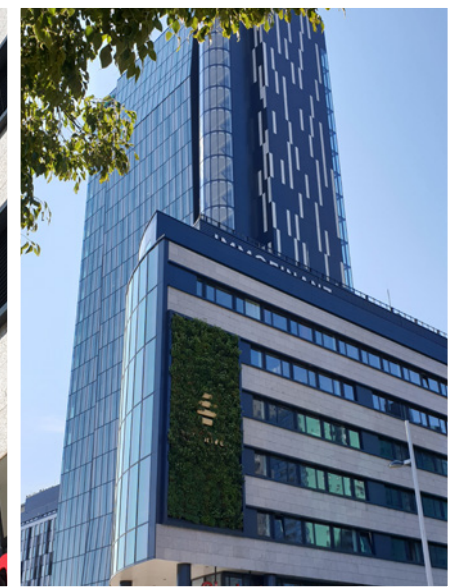

Wienerberg Büro Wien

320m² und 60m²

grünwand
klimafassade