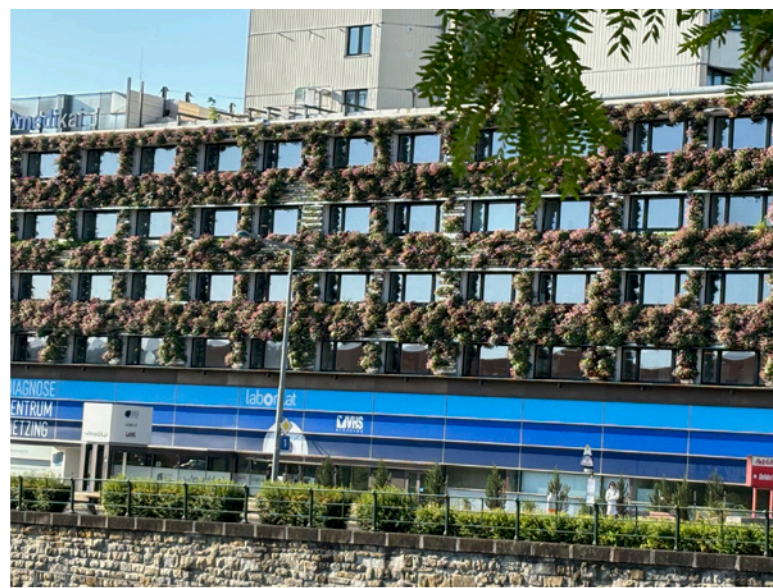

grünwand
klimafassade

Universität Wien

200m²

grünwand

ClimatePartner.com

Wohnungen Wien

380m²

grünwand
klimafassade