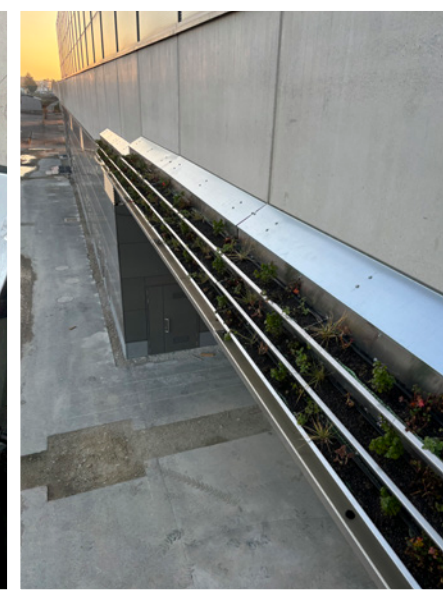

grünwand
klimafassade

Schule Wien

60m²

grünwand
Klimafassade

U2 Wien

160m²

grünwand
klimafassade

U4 / U6 Wien 