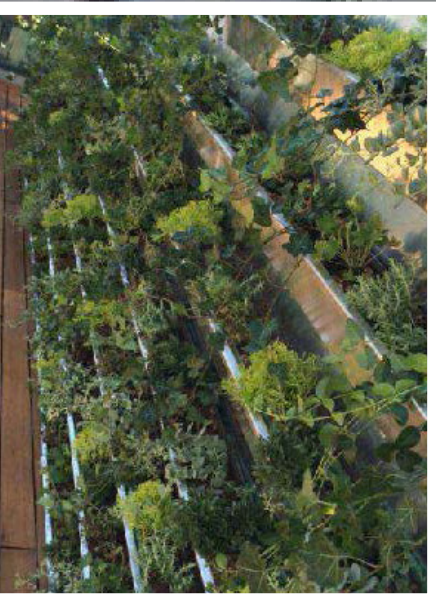

 120m²

klimafassade

Dachterasse Wien

20m²

grünwand
klimafassade

Wohnhaus Wien

120m²

grünwand
klimafassade