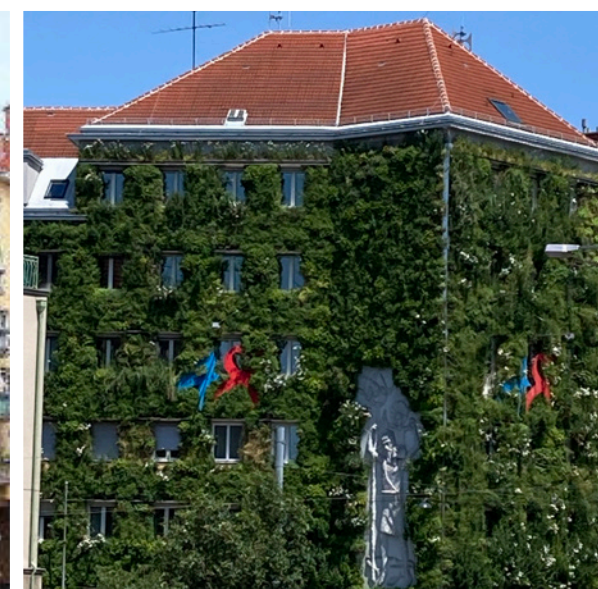

outdoor

indoor

www.gruenwand.com

MA48 Wien, vorher - nachher

grünwand
klimafassade

 850m²

Mietvariante

2m²

grünwand
klimafassade

Universität Wien

200m²

grünwand

ClimatePartner.com

Wohnungen Wien

380m²

grünwand
klimafassade