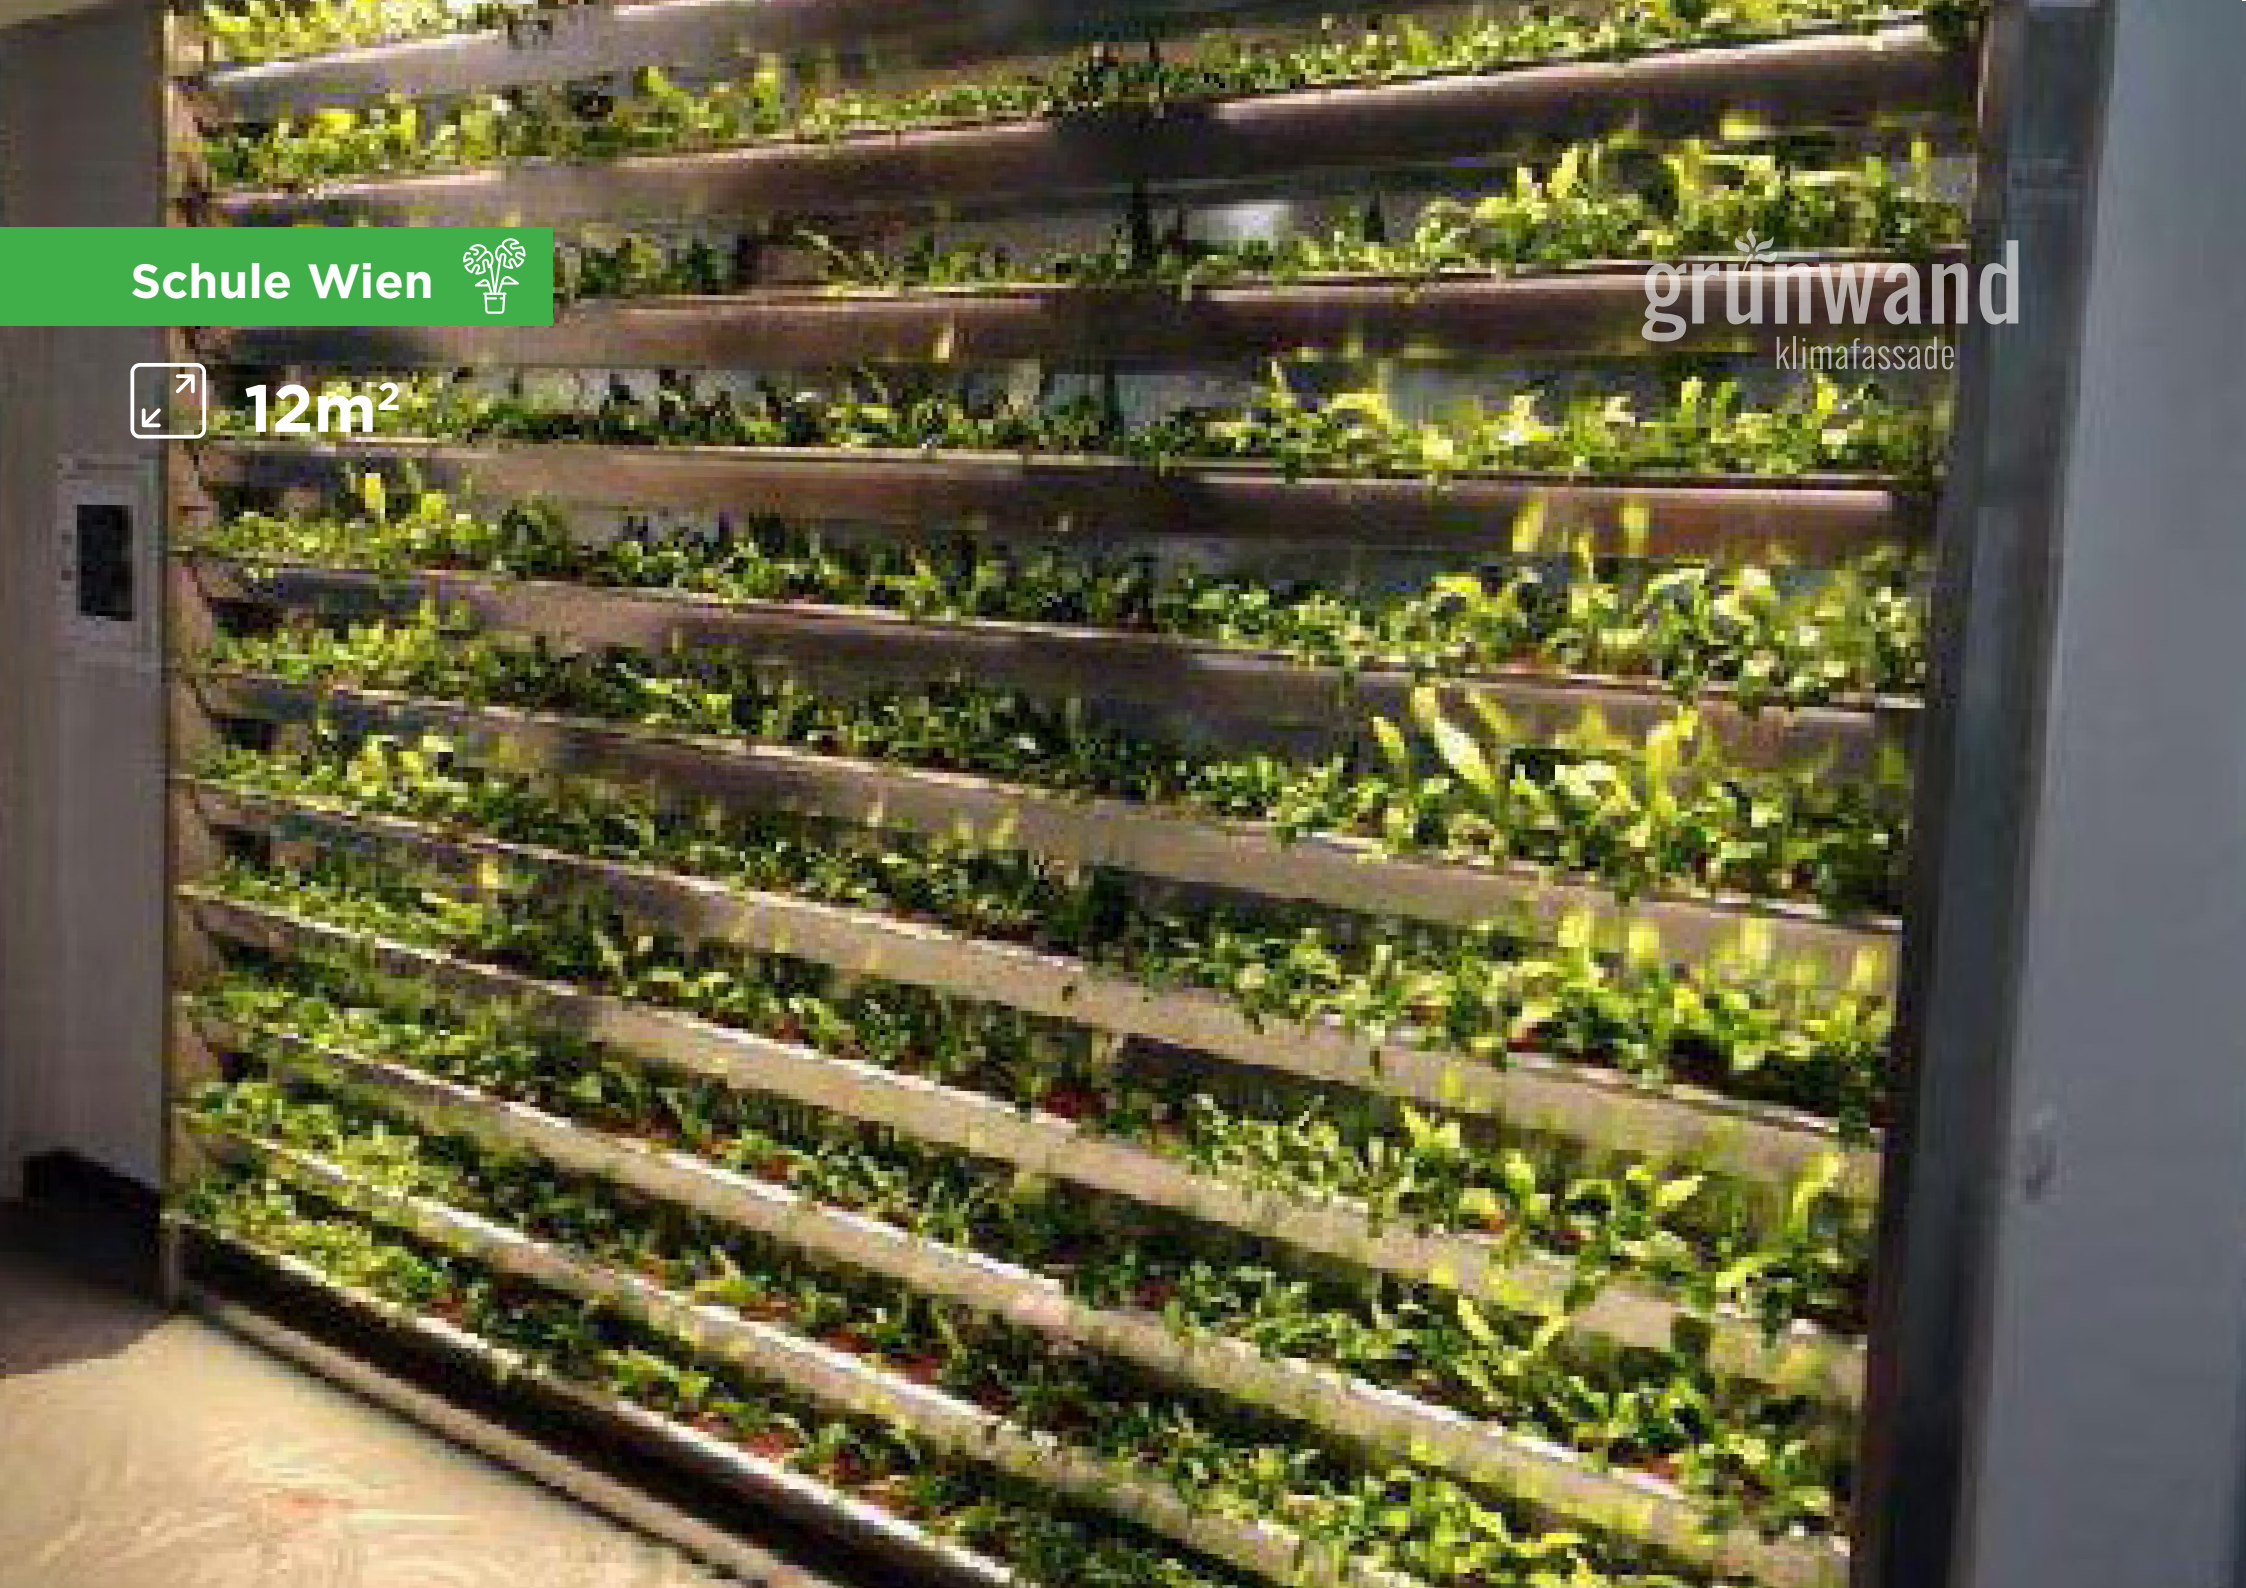

Schule Wien

12m²

grünwand
klimafassade