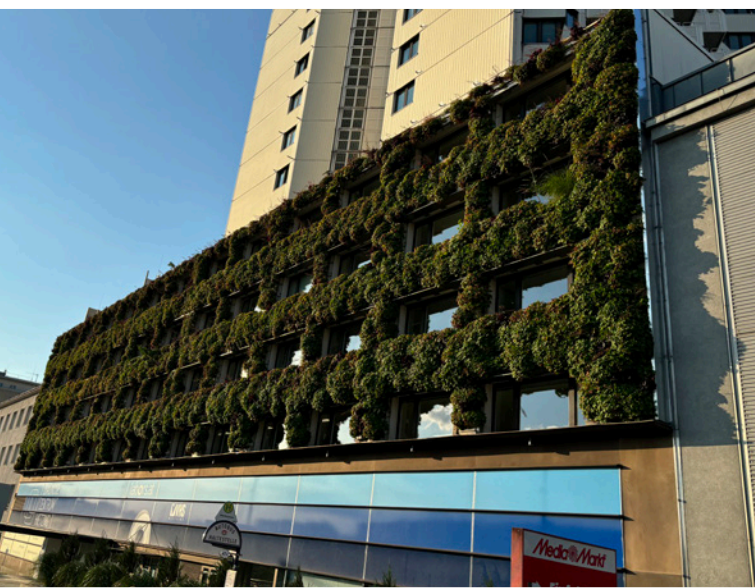

grünwand
klimafassade

Universität Wien

200m²

grünwand

ClimatePartner.com

Wohnungen Wien

380m²

grünwand
klimafassade